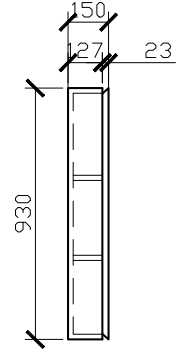

CUSTOM SIZES	SHAV400-600	SHAV701-900	SHAV901-1200	SHAV1201-1600	SHAV1601-1799	SHAV1801-2000
<b>Width (mm)</b>	400-600	701-900	901-1200	1201-1600	1601-1799	1801-2000
<b>Depth (mm)</b>	150	150	150	150	150	150
<b>Height (mm)</b>	680-980	680-980	680-980	680-980	680-980	680-980
<b>Doors</b>	1	2	2	3	3	3

## Butterfly Shaving Cabinet

500W X 150D X 930H

STANDARD SIZES

SIDE VIEW for all sizes

700W X 150D X 930H

1000W X 150D X 930H

### STANDARD SIZES

1500W X 150D X 930H

SIDE VIEW for all sizes

1800W X 150D X 930H

### 400-600W X 150D X 680-980H