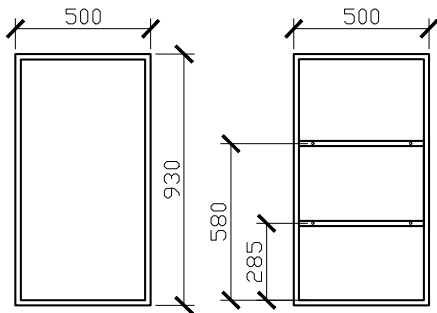

CUSTOM SIZES	SHAV400-600	SHAV701-900	SHAV901-1200	SHAV1201-1600	SHAV1601-1799	SHAV1801-2000
<b>Width (mm)</b>	400-600	701-900	901-1200	1201-1600	1601-1799	1801-2000
<b>Depth (mm)</b>	150	150	150	150	150	150
<b>Height (mm)</b>	680-980	680-980	680-980	680-980	680-980	680-980
<b>Doors</b>	1	2	2	3	3	3

## Butterfly Shaving Cabinet

500W X 150D X 930H

STANDARD SIZES

SIDE VIEW for all sizes

700W X 150D X 930H

1000W X 150D X 930H

### STANDARD SIZES

1500W X 150D X 930H

SIDE VIEW for all sizes

1800W X 150D X 930H

### 901-1200W X 150D X 680-980H