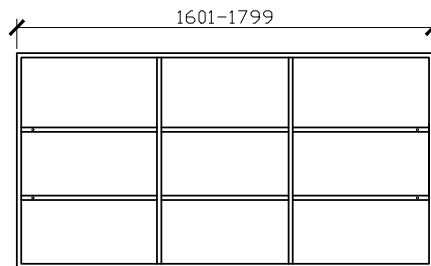

### 901-1200W X 150D X 680-980H

## Butterfly Shaving Cabinet

CUSTOM SIZES

1201-1600W X 150D X 680-980H

SIDE VIEW for all sizes

1601-1799W X 150D X 680-980H

1801-2000W X 150D X 680-980H