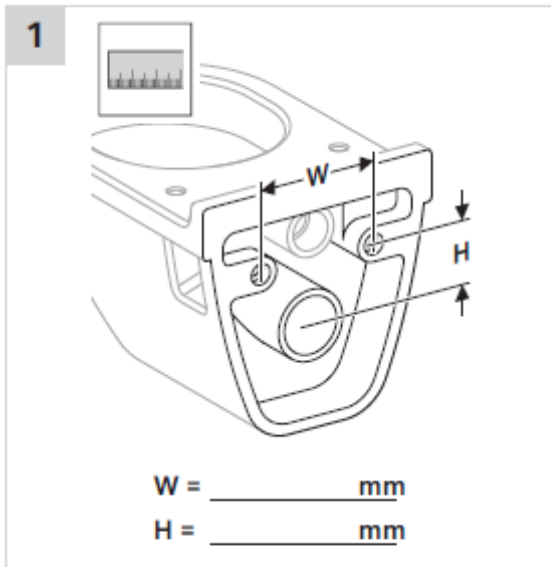

■ GEBERIT

Geberit Sigma8 Duofix Mechanical Concealed Cistern (WALL HUNG)