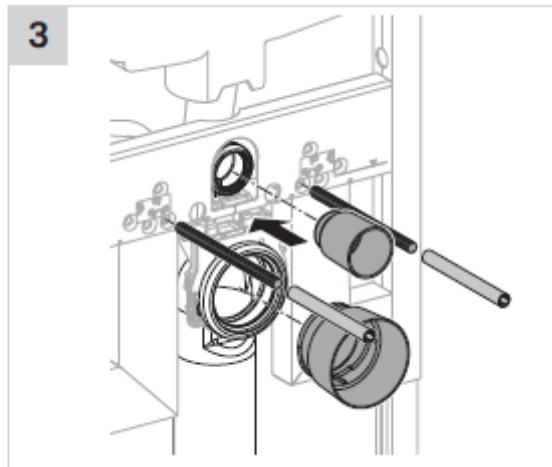

■ GEBERIT

Geberit Sigma8 Duofix Mechanical Concealed Cistern (WALL HUNG)