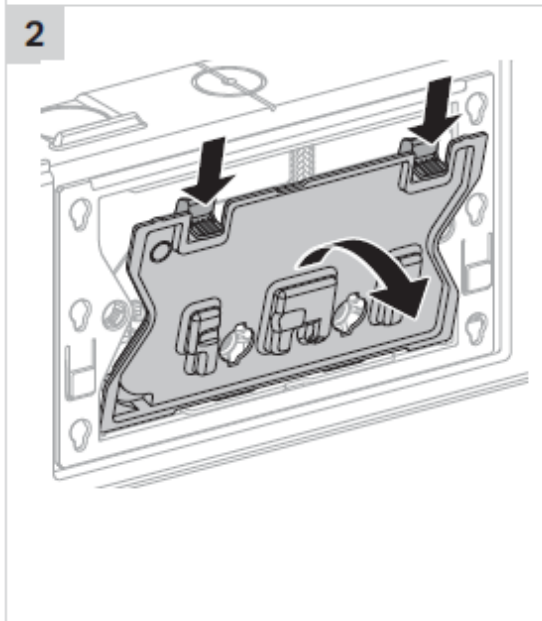

■ GEBERIT

Geberit Sigma8 Duofix Mechanical Concealed Cistern (WALL HUNG)