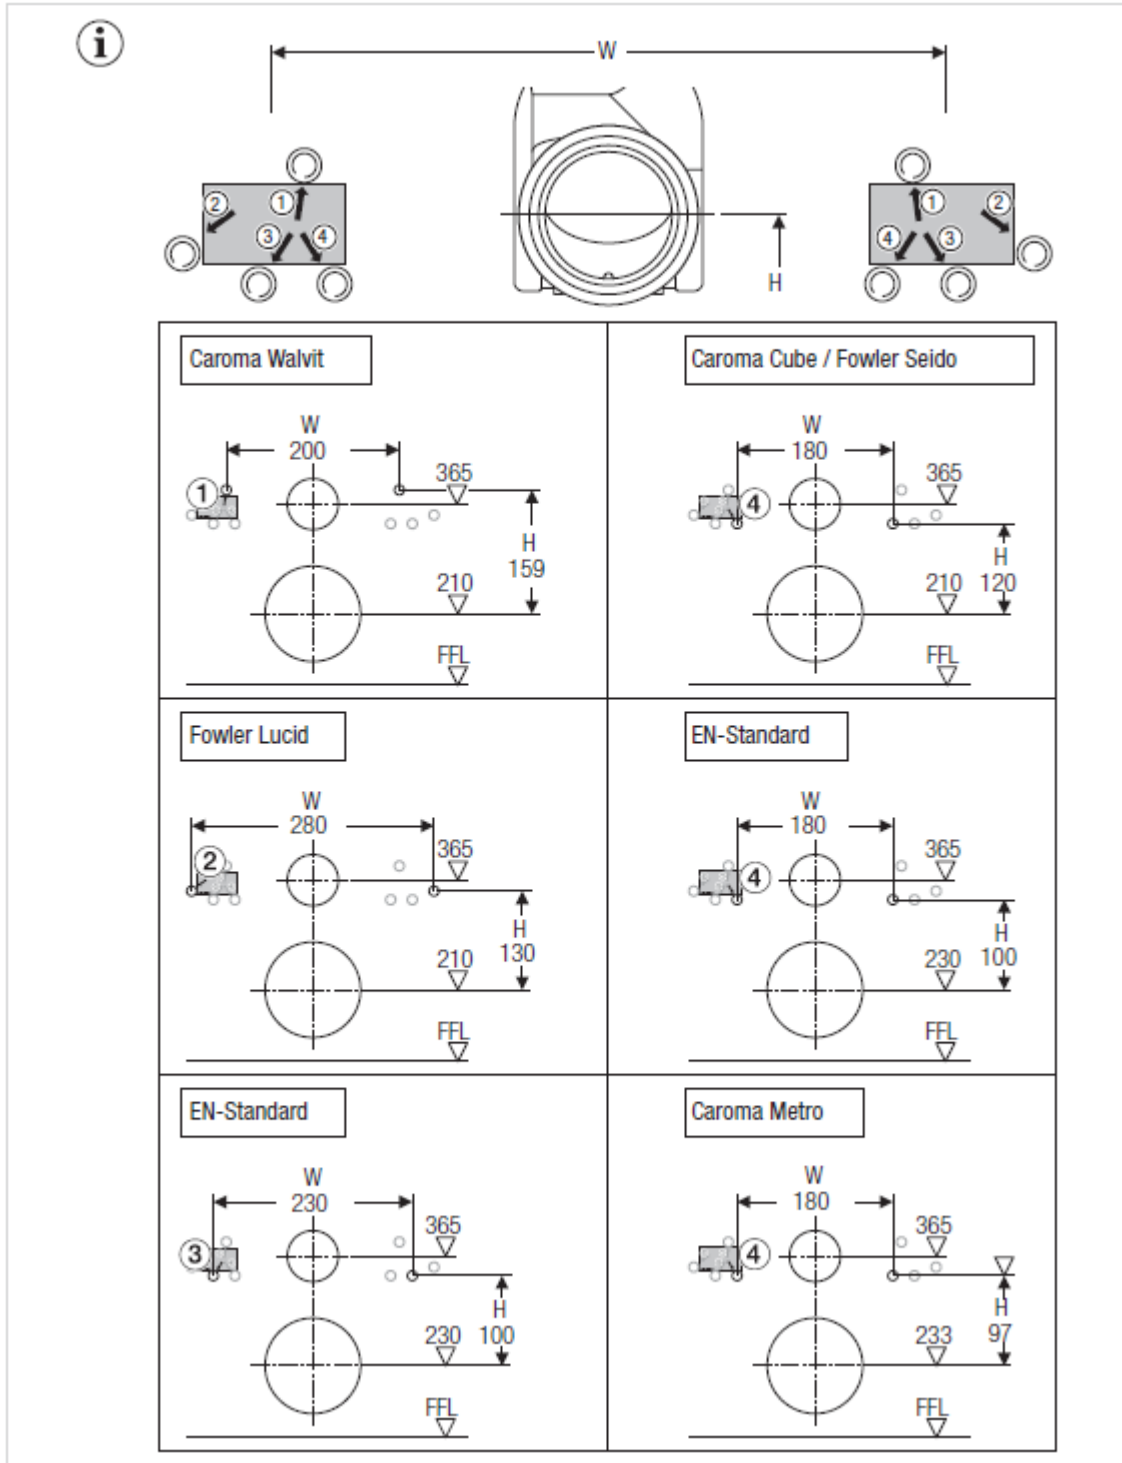

■ GEBERIT

Geberit Sigma8 Duofix Mechanical Concealed Cistern (WALL HUNG)