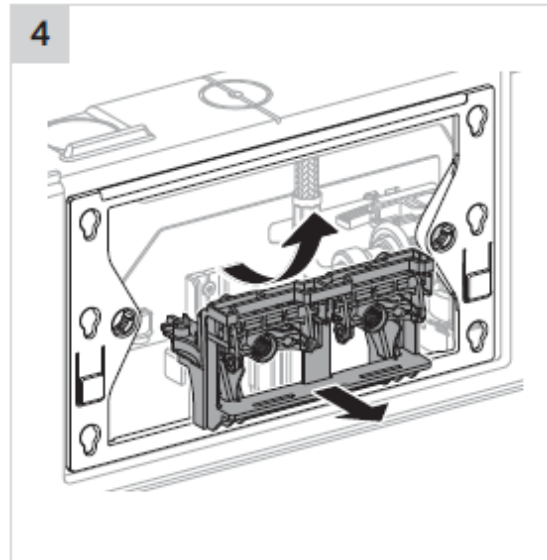

■ GEBERIT

Geberit Sigma8 Duofix Mechanical Concealed Cistern (WALL HUNG)