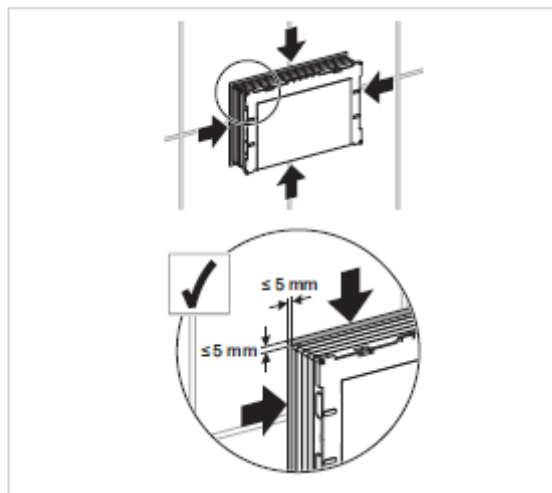

■ GEBERIT

Geberit Sigma8 Duofix Mechanical Concealed Cistern (WALL HUNG)