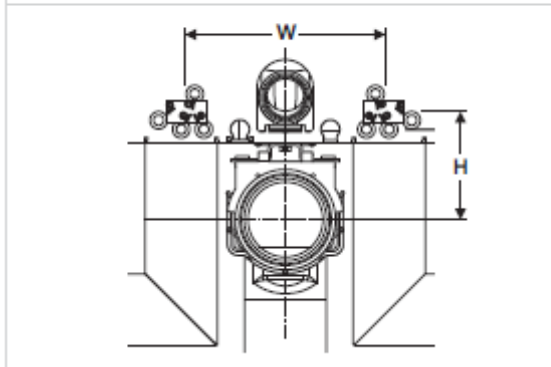

■ GEBERIT

Geberit Sigma8 Duofix Mechanical Concealed Cistern (WALL HUNG)