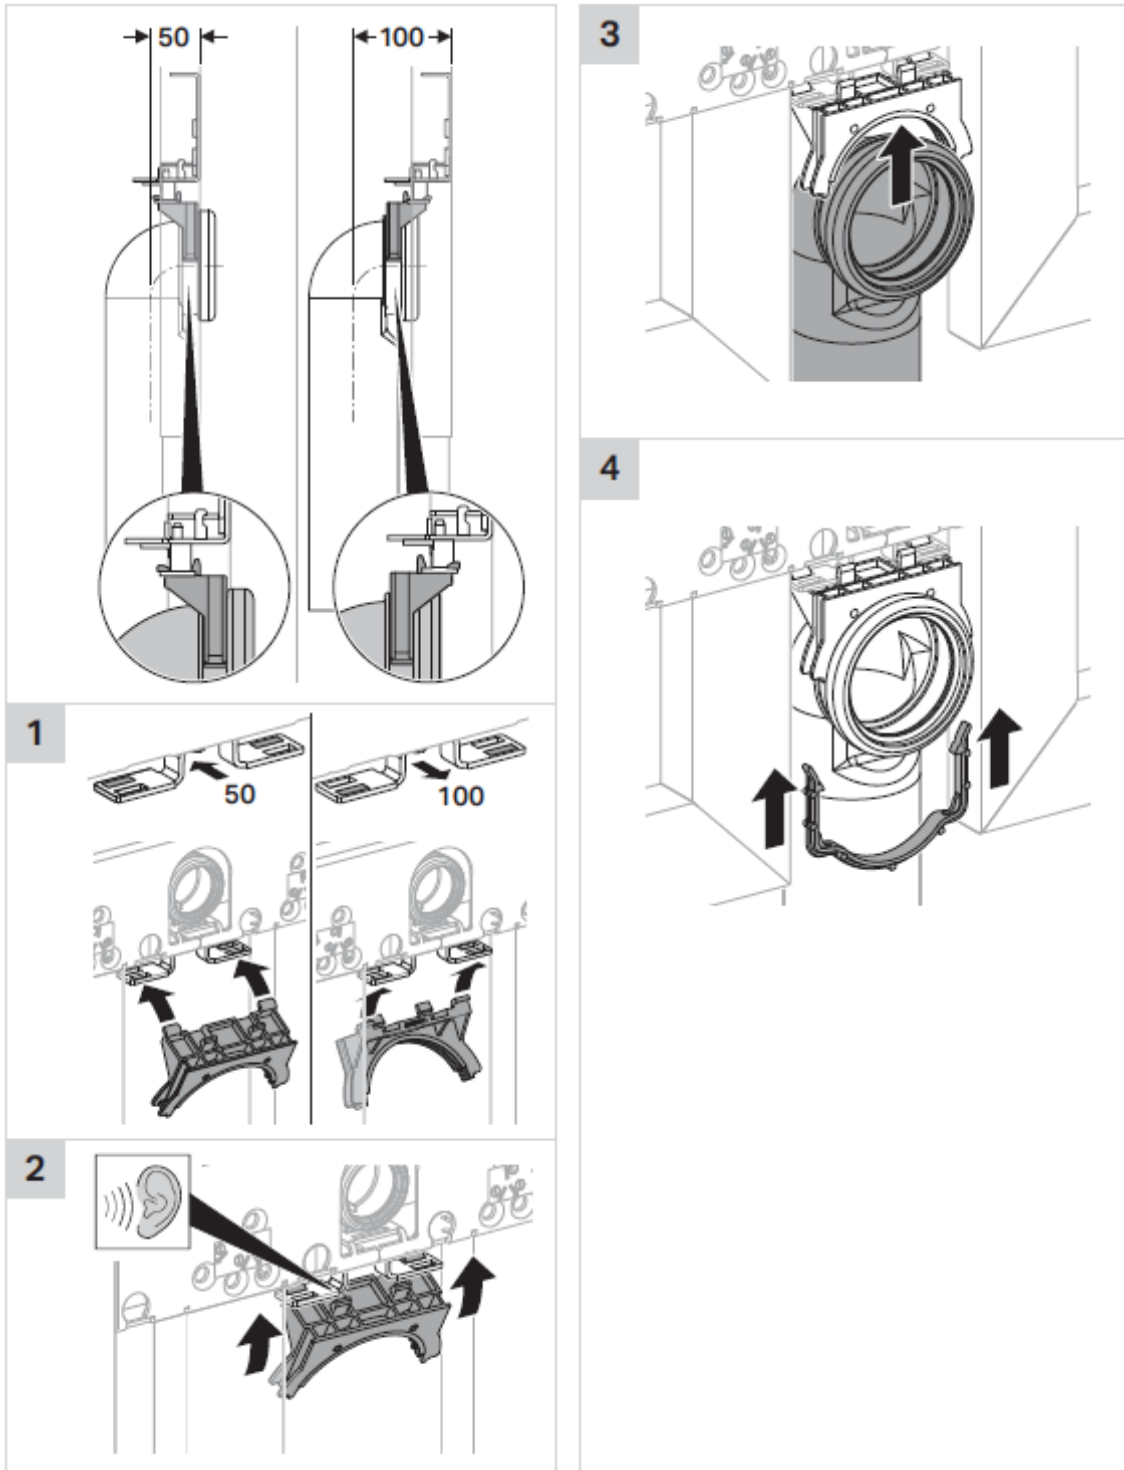

■ GEBERIT

Geberit Sigma8 Duofix Mechanical Concealed Cistern (WALL HUNG)