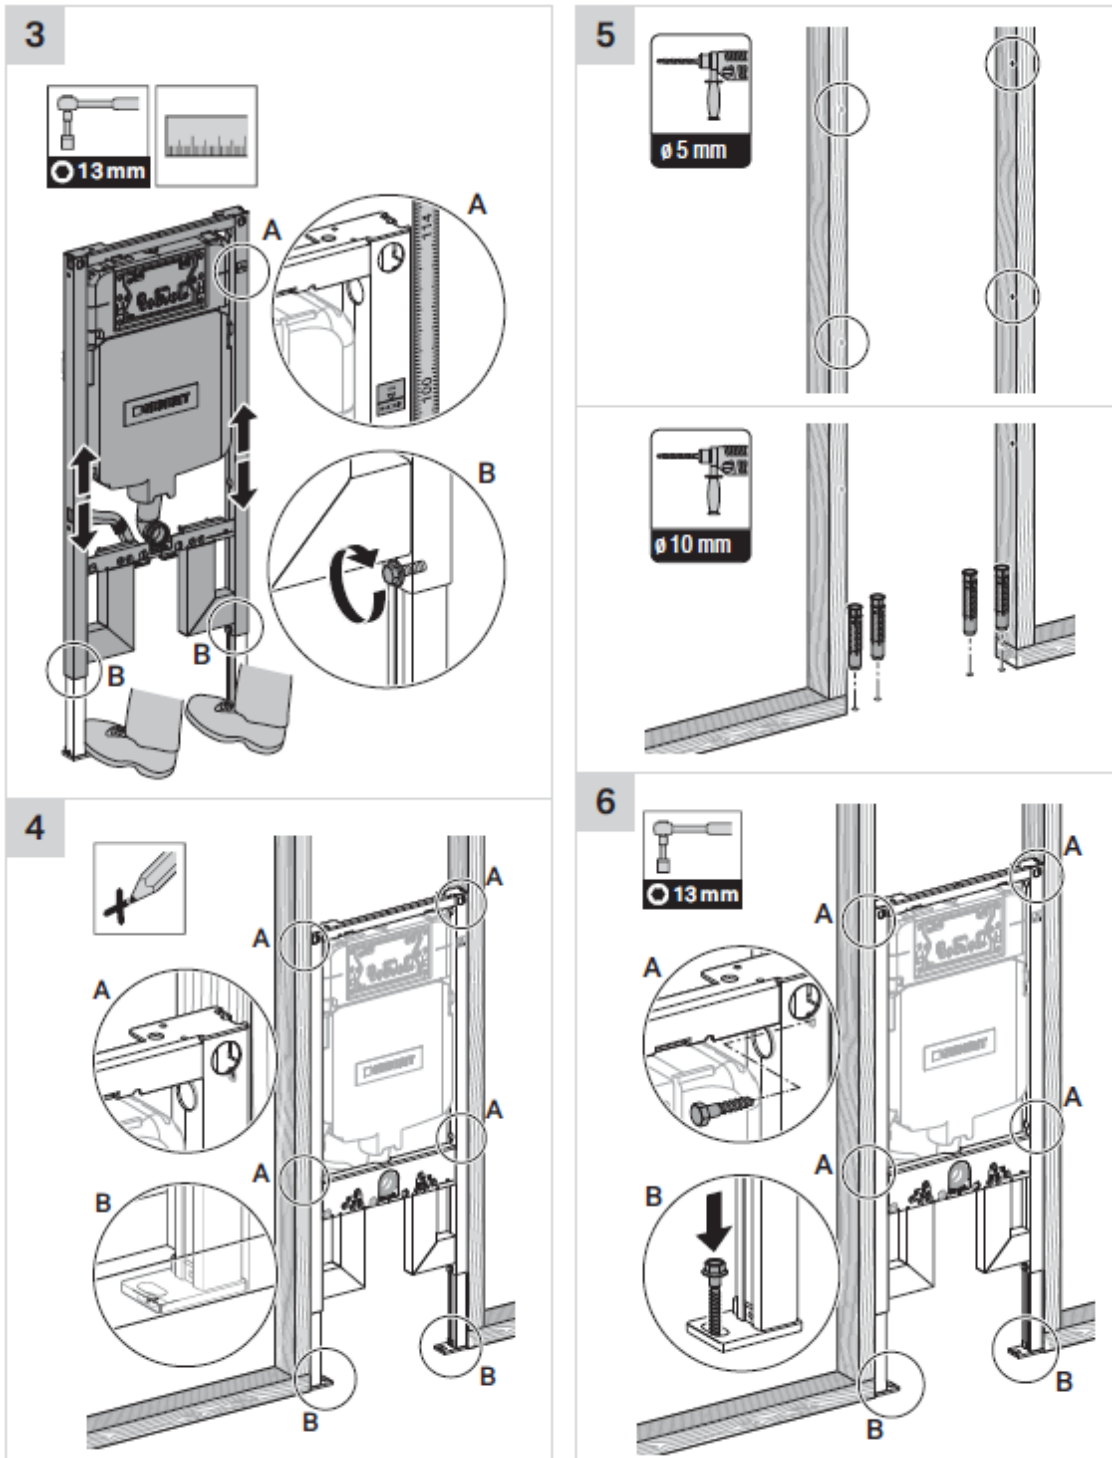

■ GEBERIT

Geberit Sigma8 Duofix Mechanical Concealed Cistern (WALL HUNG)