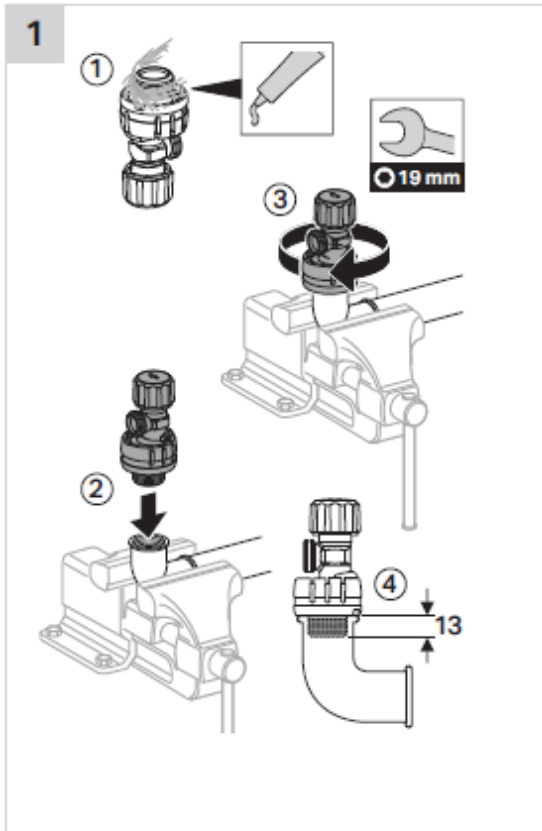

■ GEBERIT

Geberit Sigma8 Duofix Mechanical Concealed Cistern (WALL HUNG)