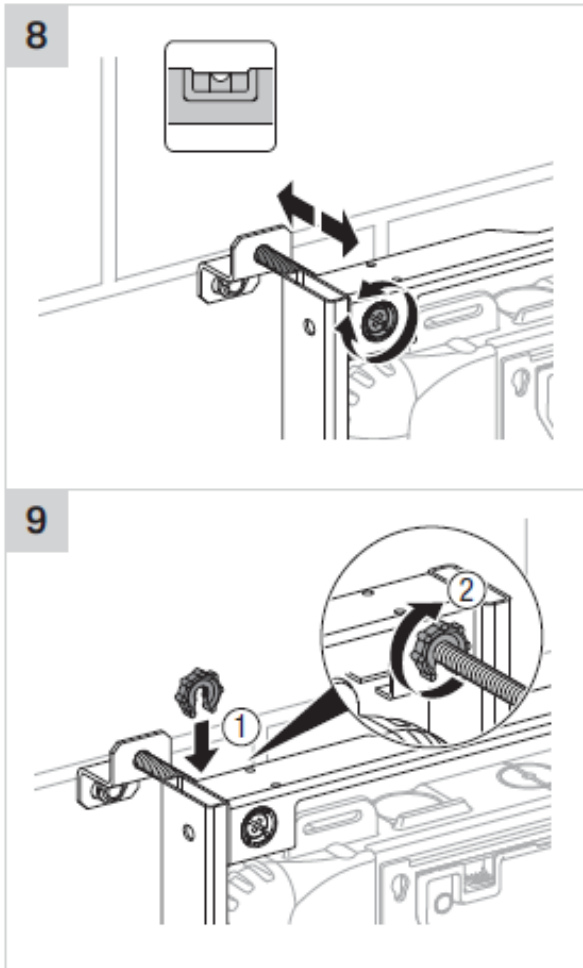

■ GEBERIT

Geberit Sigma8 Duofix Mechanical Concealed Cistern (WALL HUNG)