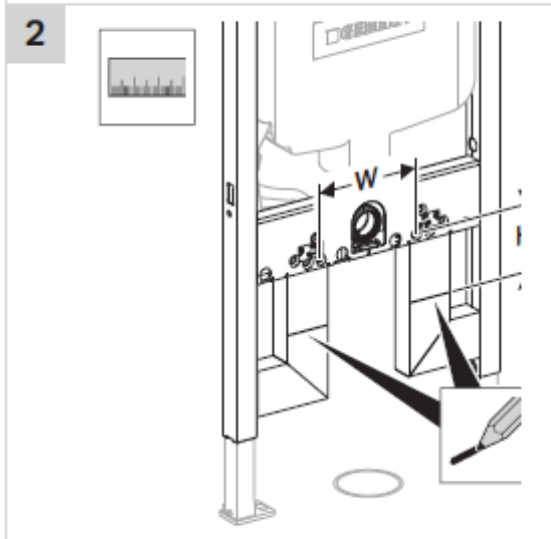

■ GEBERIT

Geberit Sigma8 Duofix Mechanical Concealed Cistern (WALL HUNG)