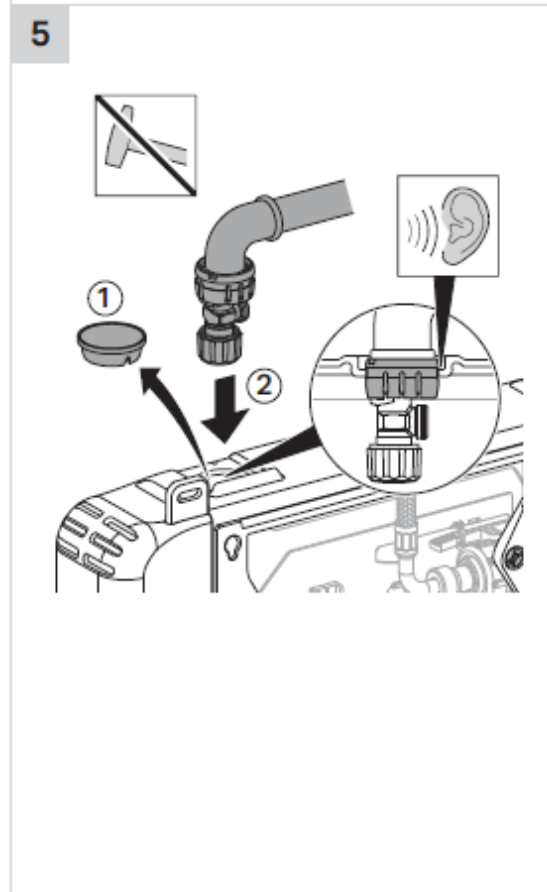

■ GEBERIT

Geberit Sigma8 Duofix Mechanical Concealed Cistern (WALL HUNG)