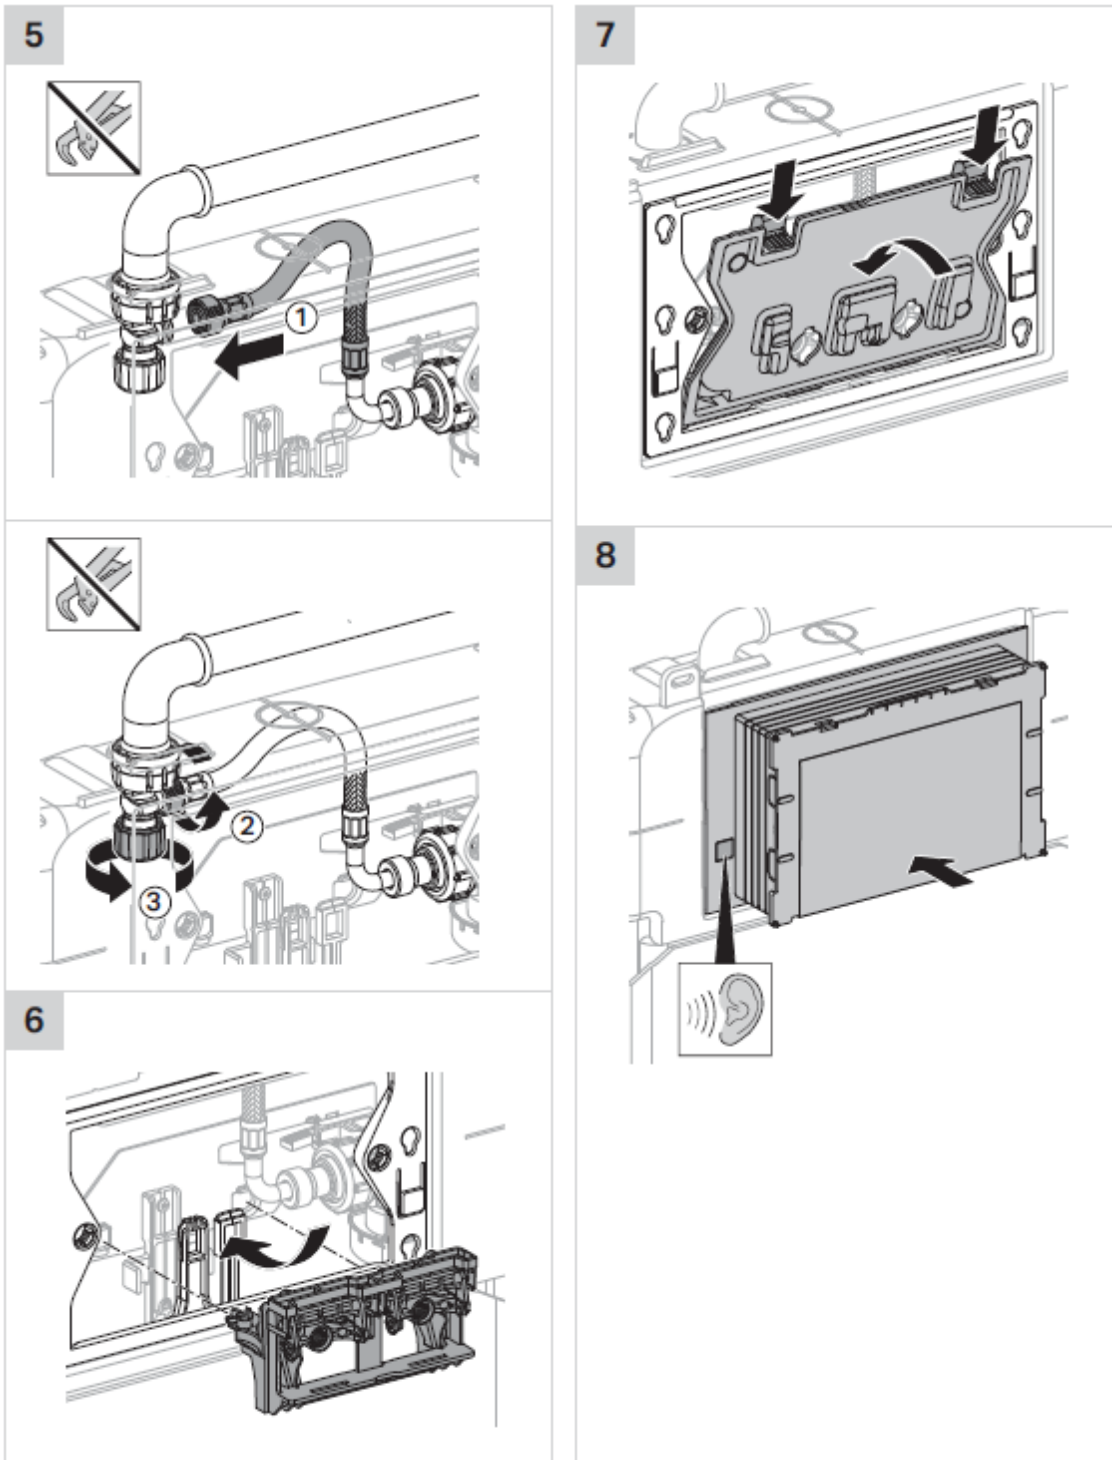

■ GEBERIT

Geberit Sigma8 Duofix Mechanical Concealed Cistern (WALL HUNG)