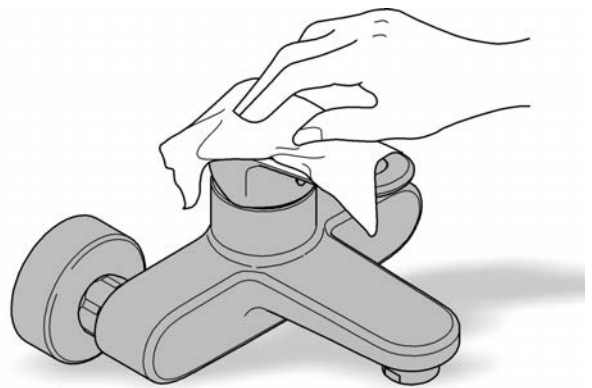

Pure Freude
an Wasser

Spare Parts

Pos.-nr.	Product Description	Order-nr.	Units per package
1	Lever	46756000	1
2	Mousseur	48072000	1
3	Extension - optional extra	46627000	1

48166000

SpeedClean

Pure Freude
an Wasser