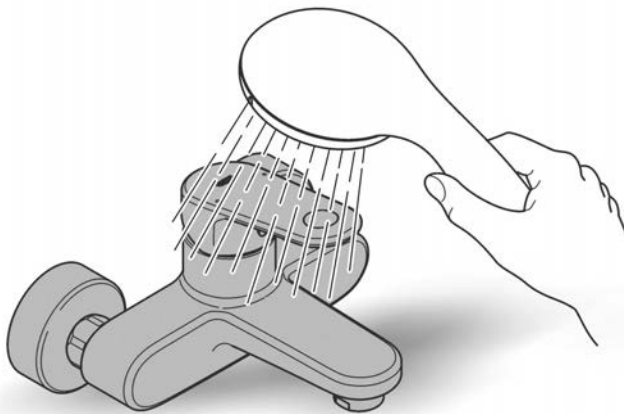

Pure Freude
an Wasser

Spare Parts

Pos.-nr.	Product Description	Order-nr.	Units per package
1	Lever	46756000	1
2	Mousseur	48072000	1
3	Extension - optional extra	46627000	1

48166000

SpeedClean

Pure Freude
an Wasser