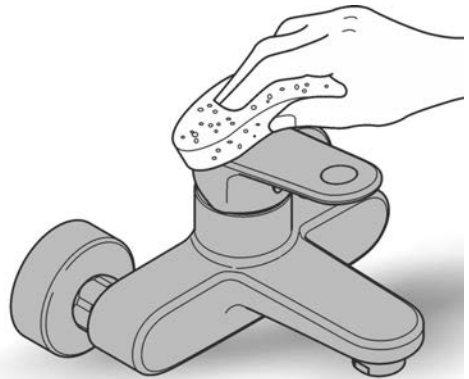

Pure Freude
an Wasser

Spare Parts

Pos.-nr.	Product Description	Order-nr.	Units per package
1	Lever	46756000	1
2	Mousseur	48072000	1
3	Extension - optional extra	46627000	1

48166000

SpeedClean

Pure Freude
an Wasser