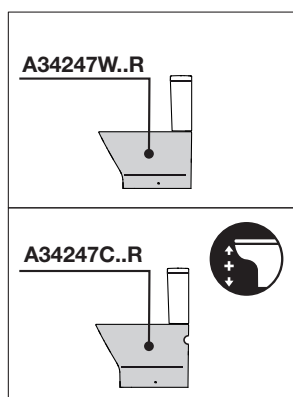

## INSTALLATION

### The GAP BTW A34147T..R

Product code	H	H <sub>A</sub>
A34247W..R	400	720
A34247C..R	440	760

- 1 - AH0001700R
- 2 - A822096400 **W**
- 3 - AH0000100R
- 4 - AV0028800R

- 5 - AV0009400R