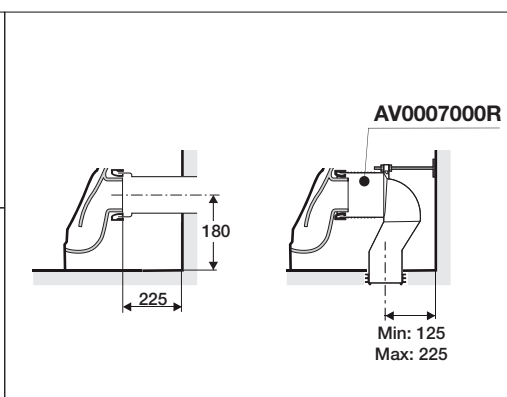

## INSTALLATION

### The GAP BTW A34147T..R

Product code	H	H <sub>A</sub>
A34247W..R	400	720
A34247C..R	440	760

- 1 - AH0001700R
- 2 - A822096400 **W**
- 3 - AH0000100R
- 4 - AV0028800R

- 5 - AV0009400R