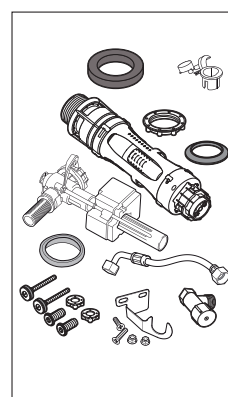

### The GAP BTW A34147T..R

Product code	H	H <sub>A</sub>
A34247W..R	400	720
A34247C..R	440	760

- 1 - AH0001700R
- 2 - A822096400 **W**
- 3 - AH0000100R
- 4 - AV0028800R

- 5 - AV0009400R